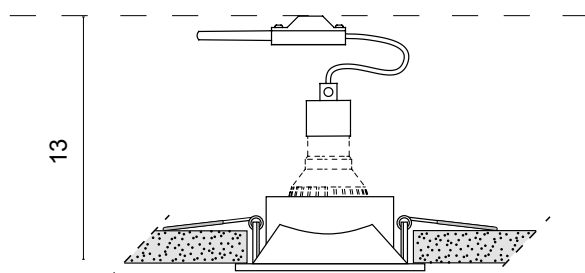

**.01 bianco**

**.01 white**

peso netto - net weight:

**0,20 Kg**

grado IP - IP grade:

**20**

marcatura:

**CE**

## Dimensioni - Dimensions

6,5x6,5

8,3x8,3

7,3x7,3 cm

La presente scheda tecnica è di proprietà di EGOLUCE srl. Tutti i diritti sono riservati. Le fotografie, le descrizioni degli apparecchi, i disegni quotati ed i valori fotometrici menzionati sono a titolo indicativo e non costituiscono alcun impegno per la nostra società che si riserva di apportare, in qualsiasi momento e senza preavviso, tutte le modifiche che riterrà opportune.